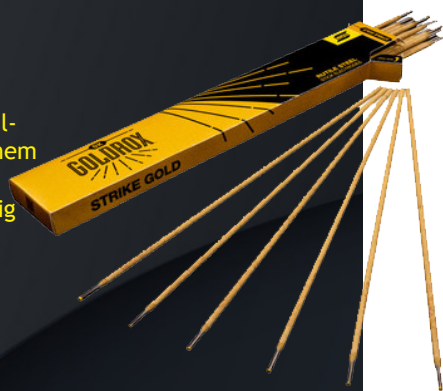

KAMPAGNE PÅ SVEJS -MASKINER

Besøg vores
webshop

Elektroder Goldrox ESAB

7300 465925350 2,5x350mm

7300 465932350 3,2x350mm

OK Goldrox er en all-round og all-position rutil elektrode, der er nem at svejse med.

Leveres i praktisk og brugervenlig 1kg forpakning

Frit valg

99,-

Svejsehue Balaclava

7000 41712005

Brændhæmmende svejsehue:

EN ISO 11612-2015

60% modakryl, 38% bomuld,

2% Antistatic

129,-

Pr. stk. v. 100 stk.

99,-

Stor svejseparasol

7130 812031

Ø2,5m ekstra heavy-duty.

Skærmer mod gnister og den er vandafvisende.

Robuste stivere og en kraftig stang på ø40/ø35

2.095,-

Elora slaghammer

3433 1

Grøn metal svejsehammer.

250mm lang

43,95

Savage A40 svejsehjelm